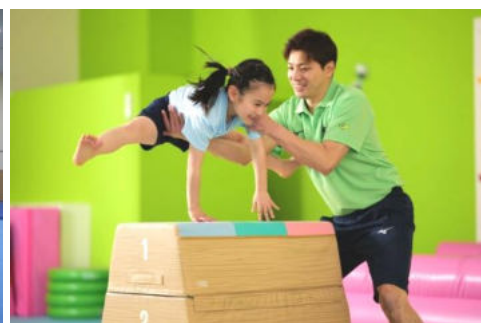

2022年3月17日
ネイス株式会社

ネイス体操教室「湘南モールフィル校」がオープン！ —観光スポットや住居としても大人気エリアに出店—

ネイス株式会社(所在地:東京都新宿区、代表取締役:南友介)は、神奈川県藤沢市に「湘南モールフィル校」を3月28日(月)にオープン致します。

神奈川県藤沢市は、観光スポットとして人気が高いだけでなく、住宅地としても大変人気のあるエリアです。

交通アクセスの良さことはもちろんのこと、大型商業施設や子どもたちも楽しめるようなレジャースポット、自然豊かな環境にも恵まれていることから、世代を問わずに多くの方々から“住みやすさ”の定評があります。

今回オープンする「湘南モールフィル」は、「湘南リラックス」をテーマとしており、地域の方々の憩いの場としても支持されている商業施設です。

また、キッズスペースや子供向けの専門店も充実していることから、多くの子育て世帯の生活を扶助する役割を果たしています。

ネイスは、今後とも地域社会に貢献できるよう、店舗出店を推進してまいります。

店舗情報