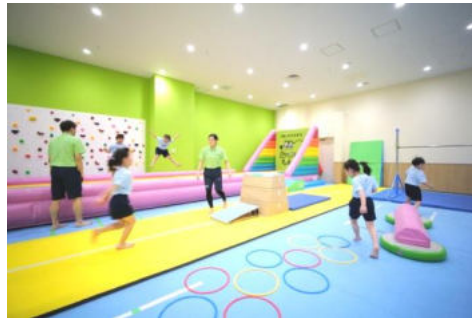

ネイス体操教室「リーフウォーク稲沢校」がオープン！ —東海エリア初の出店で2店舗同時オープン—

ネイス株式会社(所在地:東京都新宿区、代表取締役:南友介)は、愛知県稲沢市に「リーフウォーク稲沢校」を3月19日(土)にオープン致します。

愛知県稲沢市は、子育てにやさしい街を目指しており、様々な子育て・教育サービスが充実していることで有名です。子育ての経済的負担の軽減や、子育て支援センターの設置、さらには保育園～中学校でも、子ども主体の教育や環境を重視した取り組みも積極的に実施しています。

今回オープンする「リーフウォーク稲沢」は、「グリーンキッズ」という無料の子供向け会員制度があり、親子で参加できる会員限定のイベント開催や一部店舗での割引制度など、子育て世帯に嬉しい特典がたくさんある商業施設です。

今後、全国での出店を計画するネイスとして、東海エリアでの初出店となります。この出店を機に、東海エリアでのドミナントの出店も推進してまいります。

店舗情報

※写真はイメージです。

【リーフウォーク稲沢校】

すぽいく 教室

幼少期のお子さまにとって大事な、「保育」と「体育」
を融合した教室。
対象年齢：1歳10ヶ月～3歳(未就園児)

体操 教室

脳科学を元とした、ココロとカラダをつよくなる為の
「脳育体操」を取り入れたレッスンを提供する教室。
対象年齢：年少～学6年生

バク転 教室

一般社団法人日本バク転協会認定校の大人も子ども
まで通えるバク転教室。
対象年齢：小学2年～成人

店舗一覧

(全47校)