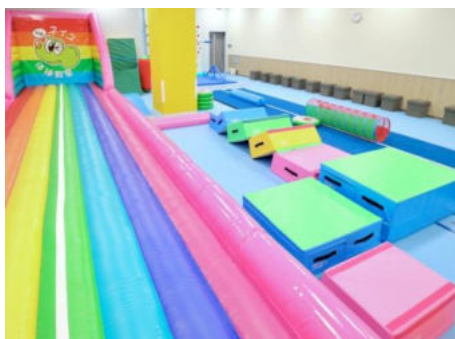

ネイス体操教室「フレスポ八潮校」がオープン！ —埼玉県で17店舗目の出店—

ネイス株式会社(所在地:東京都新宿区、代表取締役:南友介)は、埼玉県八潮市に「フレスポ八潮校」を2月1日(火)にオープン致します。

埼玉県八潮市は、「住みやすさナンバー1」を目指すことを掲げており、“子育てひろば”や“子ども食堂”等親子で気軽に集える環境や子育て支援サービスの拠点となる”やしお子育てほっとステーション”の設置など、子育て世帯に嬉しいサービスが手厚い地域です。

今回オープンする「フレスポ八潮」は、子どもから大人まで楽しめる商業施設として2006年にオープン。2014年にはより幅広い世代が共存共栄しあえる施設を目指してリニューアルオープンしました。

ネイスも、そんな子育て世帯に優しい地域である八潮市エリアへの出店で地域の方々のお役に立ちたいと考えております。

今後も様々な地域に貢献できるよう、出店を推進してまいります。

店舗情報