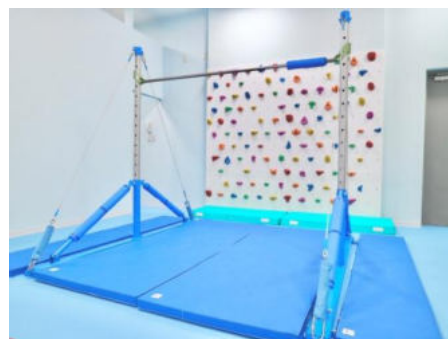

ネイス体操教室「フレスポ八潮校」がオープン！ —埼玉県で17店舗目の出店—

ネイス株式会社(所在地:東京都新宿区、代表取締役:南友介)は、埼玉県八潮市に「フレスポ八潮校」を2月1日(火)にオープン致します。

埼玉県八潮市は、「住みやすさナンバー1」を目指すことを掲げており、“子育てひろば”や“子ども食堂”等親子で気軽に集える環境や子育て支援サービスの拠点となる”やしお子育てほっとステーション”の設置など、子育て世帯に嬉しいサービスが手厚い地域です。

今回オープンする「フレスポ八潮」は、子どもから大人まで楽しめる商業施設として2006年にオープン。2014年にはより幅広い世代が共存共栄しあえる施設を目指してリニューアルオープンしました。

ネイスも、そんな子育て世帯に優しい地域である八潮市エリアへの出店で地域の方々のお役に立ちたいと考えております。

今後も様々な地域に貢献できるよう、出店を推進してまいります。

店舗情報