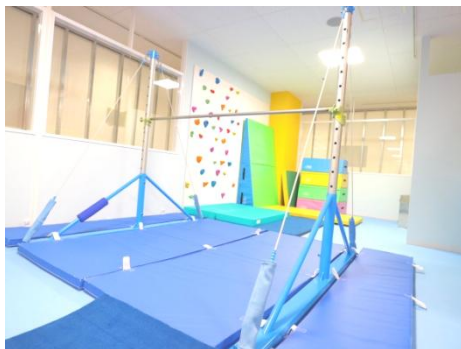

ネイス体操教室が「厚木ガーデンシティ」にオープン！ — 横浜市、茅ヶ崎市に続く神奈川県3店舗目のオープン —

ネイス株式会社(所在地:東京都新宿区、代表取締役:南友介)は、神奈川県厚木市に「厚木ガーデンシティ校」を11月22日(月)にオープン致します。

今回出店する神奈川県厚木市は、子育て支援事業に力を入れているのが特徴的で、「子育てしやすい街ランキング(参照元:日経DUAL)」にも3位にランクインした経験がある程、子育て支援に熱心な地域としても有名なエリアです。

今回オープンする「厚木ガーデンシティ」は、ファミリー層をメインターゲットとした施設のため、子ども向けのカルチャー教室も充実しており、ネイス体操教室のターゲット層と一致していることから、この度出店する運びとなりました。

ネイスは、今後も地域への貢献を積極的に推進して参ります。

店舗情報